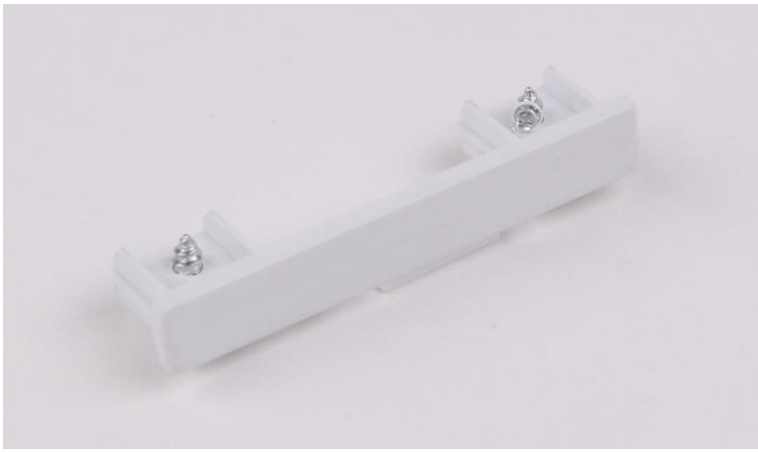

voot®

RAIL 2 VOIES ALUMINIUM LAQUE BLANC

SECTION : 55mm x 8mm / ENTRAXE : 45mm

DESCRIPTION	REFERENCE	PRIX TTC
Rail 2 VOIES BLANC 10 GLISSEURS / 10 GLISSEURS / 4 ARRETS 1m00	3700.4.100	26,60 €
Rail 2 VOIES BLANC 16 GLISSEURS / 16 GLISSEURS / 4 ARRETS 1m50	3700.4.150	37,66 €
Rail 2 VOIES BLANC 20 GLISSEURS / 20 GLISSEURS / 4 ARRETS 2m00	3700.4.200	48,18 €
Rail 2 VOIES BLANC 26 GLISSEURS / 26 GLISSEURS / 4 ARRETS 2m50	3700.4.250	56,85 €
Rail 2 VOIES BLANC 30 GLISSEURS / 30 GLISSEURS / 4 ARRETS 3m00	3700.4.300	64,20 €
Rail 2 VOIES BLANC 36 GLISSEURS / 36 GLISSEURS / 4 ARRETS 3m50	3700.4.350	72,87 €
Rail 2 VOIES BLANC 40 GLISSEURS / 40 GLISSEURS / 4 ARRETS 4m00	3700.4.400	81,80 €
Rail 2 VOIES BLANC 46 GLISSEURS / 46 GLISSEURS / 4 ARRETS 4m50	3700.4.450	91,27 €

ARRET RAIL 2 VOIES
PLASTIQUE + VIS D'ARRET

3707.4
1,04 € 1
0,91 € 100

BLANC

GLISSEUR RAIL 2 VOIES
PLASTIQUE

3701.4
0,13 € 1
0,11 € 750

BLANC

RAIL 3 VOIES ALUMINIUM LAQUE BLANC

SECTION : 100mm x 10mm / ENTRAXE : 45mm-45mm

DESCRIPTION	REFERENCE	PRIX TTC
Rail 3 VOIES BLANC 10 GLISSEURS / 6 GLISSEURS / 6 GLISSEURS / 6 ARRETS 1m00	3100.4.100	33,11 €
Rail 3 VOIES BLANC 16 GLISSEURS / 9 GLISSEURS / 9 GLISSEURS / 6 ARRETS 1m50	3100.4.150	47,09 €
Rail 3 VOIES BLANC 20 GLISSEURS / 11 GLISSEURS / 11 GLISSEURS / 6 ARRETS 2m00	3100.4.200	60,50 €
Rail 3 VOIES BLANC 26 GLISSEURS / 14 GLISSEURS / 14 GLISSEURS / 6 ARRETS 2m50	3100.4.250	74,48 €
Rail 3 VOIES BLANC 30 GLISSEURS / 16 GLISSEURS / 16 GLISSEURS / 6 ARRETS 3m00	3100.4.300	87,90 €
Rail 3 VOIES BLANC 36 GLISSEURS / 19 GLISSEURS / 19 GLISSEURS / 6 ARRETS 3m50	3100.4.350	101,88 €
Rail 3 VOIES BLANC 40 GLISSEURS / 21 GLISSEURS / 21 GLISSEURS / 6 ARRETS 4m00	3100.4.400	115,29 €
Rail 3 VOIES BLANC 46 GLISSEURS / 24 GLISSEURS / 24 GLISSEURS / 6 ARRETS 4m50	3100.4.450	129,28 €